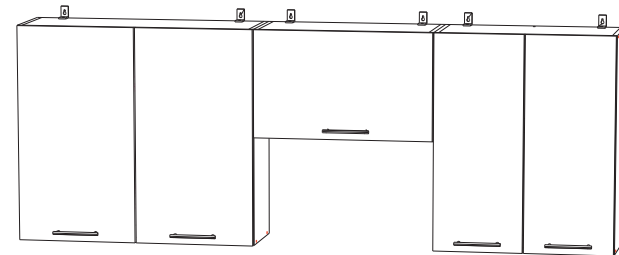

ГАРАНТИЙНЫЕ ОБЯЗАТЕЛЬСТВА

Предприятие-изготовитель гарантирует соответствие изделия требованиям **ГОСТ 16371-52014** при соблюдении условий транспортирования и хранения. Гарантийный срок эксплуатации-24 месяца. Срок исчисляется со дня продажи.

Гарантия не распространяется на мебель, имеющую механические повреждения (вырывы, царапины и др.), утолщение щитов от влаги (разбухание), возникшие от неправильного ухода, не имеющую штампа ОТК, а так же на фурнитуру. В случае обнаружения производственных дефектов предприятие обязуется устранить их путем замены отдельных деталей.

Срок службы изделия - 5 лет.

ВНИМАНИЕ

Фирма - изготовитель оставляет за собой право вносить незначительные изменения в конструкцию изделия, не влияющие на качество продукции или улучшающие его.

УВАЖАЕМЫЙ ПОКУПАТЕЛЬ

Для удобства транспортирования и предотвращения повреждения изделия, вся мебель поставляется в разобранном виде. Настоятельно рекомендуем доверять сборку профессионалам. Не утилизируйте упаковки пока изделие полностью не собрано! Фирма - изготовитель не несет ответственности за неисправности, являющиеся результатом нарушения правил транспортирования и хранения, а также в случае несоблюдения рекомендаций по сборке, уходу и эксплуатации.

ПРАВИЛА УХОДА И ЭКСПЛУАТАЦИИ

Для сохранения мебели в хорошем состоянии в течение длительного срока необходимо соблюдать следующие правила: