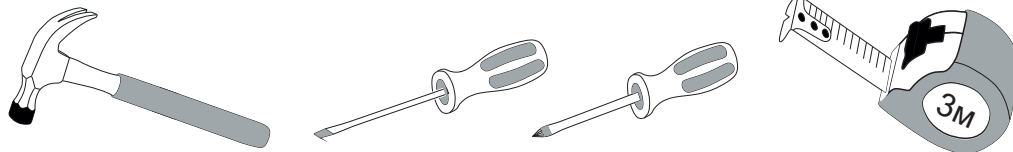

Фурнитура		
	Ручка С-19/128мм	10шт
	Шуруп к ручке 25мм	20шт
	Инструкция	1шт

Необходимый инструмент для сборки:

Рис.2