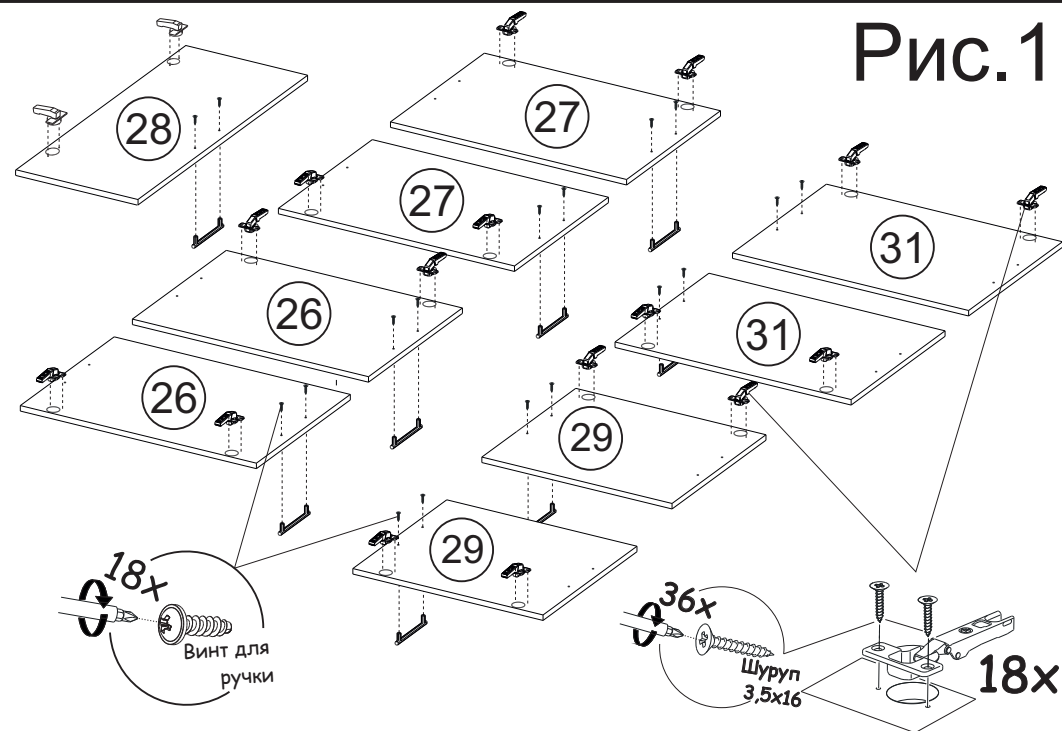

Перед началом сборки необходимо проверить наличие всех деталей и фурнитуры!

Спецификация на панели и профили				
Поз.	Наименование	Длина	Ширина	Кол-во
23	Задняя стенка ЛДВП	715	295	4
24	Задняя стенка ЛДВП	715	395	2
25	Задняя стенка ЛДВП	355	595	1
26	Фасад	720	296	2
27	Фасад верхний	720	396	2
28	Фасад	358	596	1
29	Фасад	580	296	2
30	Фасад ящика	137	596	1
31	Фасад нижний	720	396	2
	Брус соединительный	715		3

Фурнитура		
	Ручка С-19/128мм	10шт
	Шуруп к ручке 25мм	20шт
	Инструкция	1шт

Необходимый инструмент для сборки:

Рис.2