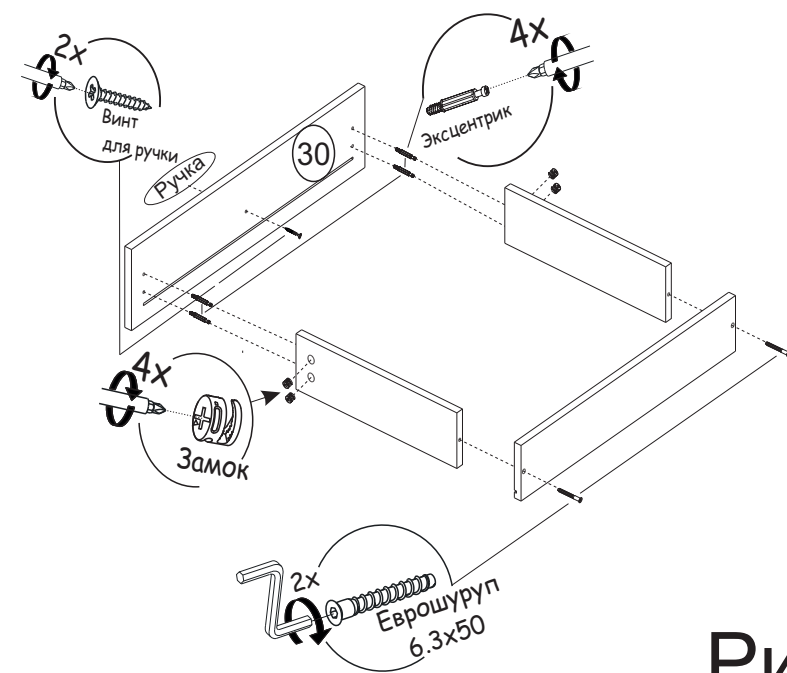

Перед началом сборки необходимо проверить наличие всех деталей и фурнитуры!

Спецификация на панели и профили				
Поз.	Наименование	Длина	Ширина	Кол-во
23	Задняя стенка ЛДВП	715	295	4
24	Задняя стенка ЛДВП	715	395	2
25	Задняя стенка ЛДВП	355	595	1
26	Фасад	720	296	2
27	Фасад верхний	720	396	2
28	Фасад	358	596	1
29	Фасад	580	296	2
30	Фасад ящика	137	596	1
31	Фасад нижний	720	396	2
	Брус соединительный	715		3

Фурнитура		
	Ручка С-19/128мм	10шт
	Шуруп к ручке 25мм	20шт
	Инструкция	1шт

Необходимый инструмент для сборки:

Рис.2