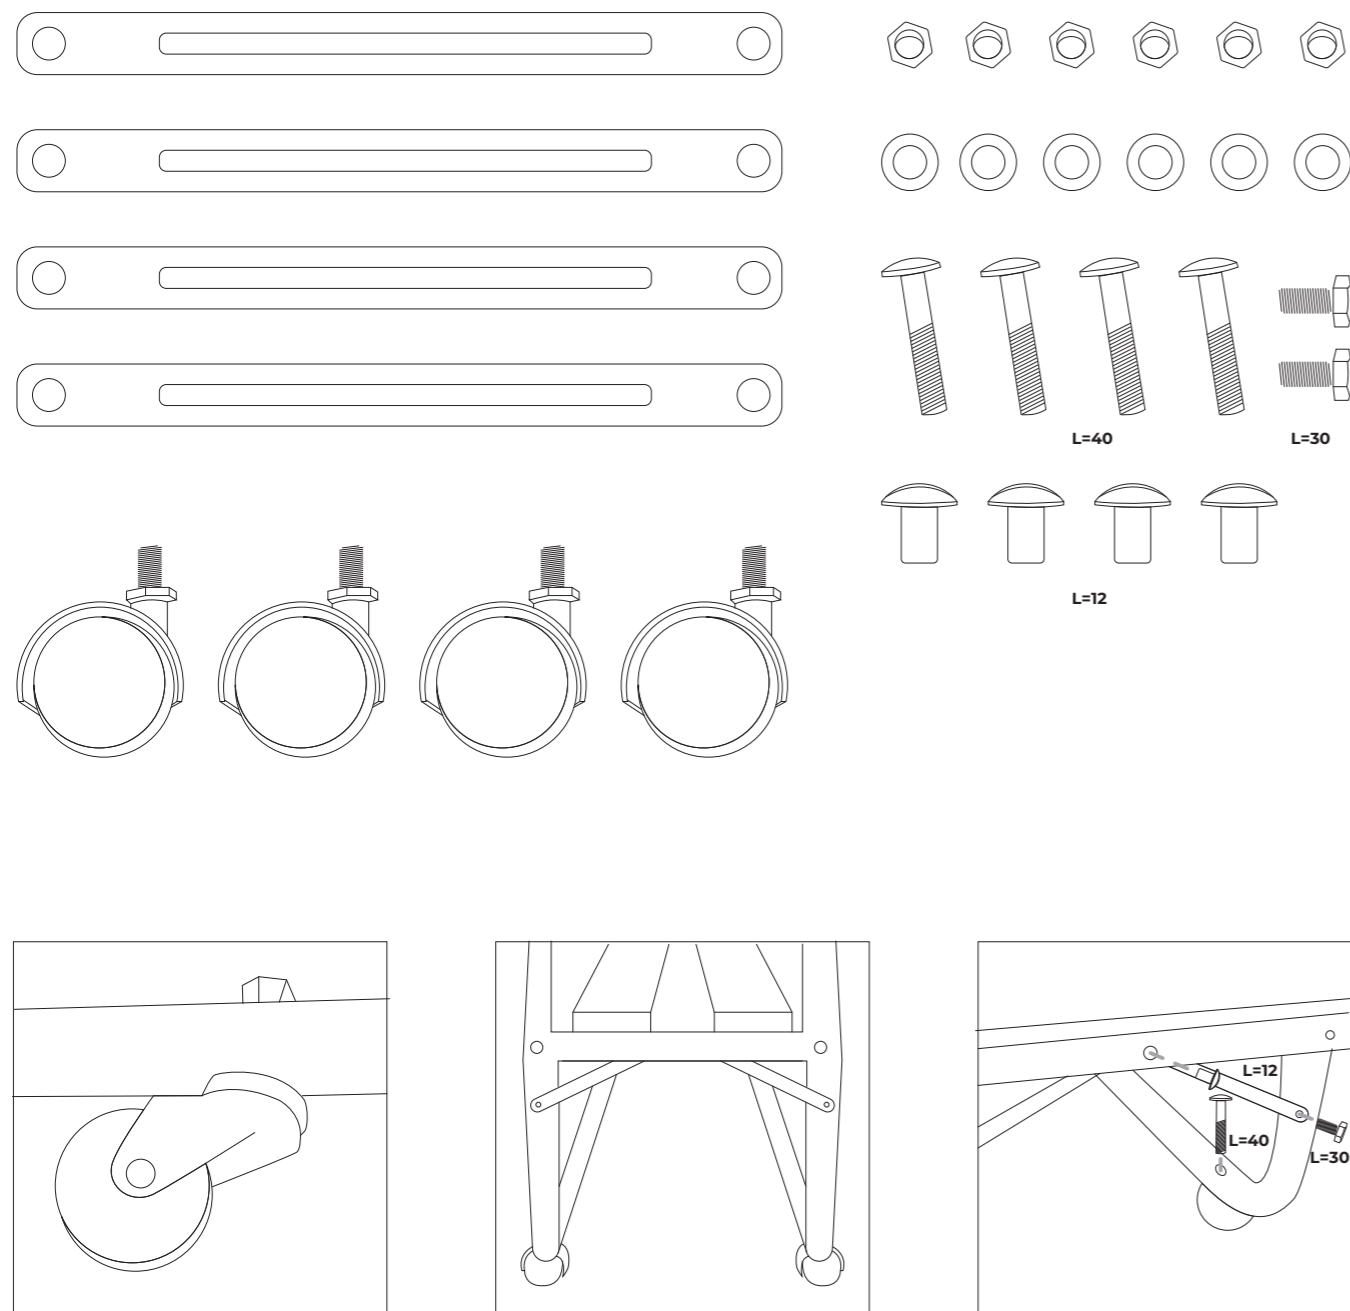

Комплектность:

- Каркас в сборе;
- Матрац;
- Упаковка с метизами и комплектующими изделиями;
- Паспорт.

Изготовлено в России в соответствии с ГОСТ 19917-2014.

Раскладная кровать удобна и безопасна в эксплуатации при соблюдении требований данного руководства. Герметичная упаковка защищает изделие от воздействия внешних факторов (влаги, загрязнения).

1. 1 Раскладная кровать предназначена для кратковременного отдыха внутри помещений.
2. 2 При транспортировке, перемещении и эксплуатации кровати оберегать каркас от ударов, во избежание деформации труб.
3. 3 Для создания равномерной нагрузки кровать эксплуатировать только с матрасом.
4. 4 Эксплуатируйте изделие в сухом, проветриваемом помещении. Не размещайте изделие рядом с огнеопасными приборами и источниками открытого огня. Не пользуйтесь изделием при низких температурах. Если Вы приобрели изделие в зимний период, перед началом эксплуатации, выдержите изделие в тёплом помещении в течение 3-4 часов, после этого можете извлекать изделие из упаковки и эксплуатировать.
5. 5 Используйте изделие на сплошной, ровной, горизонтальной поверхности. Будьте осторожны при раскладывании (складывании) раскладной кровати, не допускайте попадание пальцев в места сложения кровати.
6. 6 Запрещается прыгать и ходить по раскладной кровати, в том числе и детям.
7. 7 Берегите матрас от попадания жидкостей и химикатов; возможна сухая чистка с помощью пылесоса, водорастворимые пятна можно удалить средством для чистки мягкой мебели или мыльным раствором. Сушите матрас на воздухе, не применяя утюга.
8. 8 Изделие должно храниться в закрытых помещениях с естественной вентиляцией. Помещения должны обеспечивать сохранность изделий от механических повреждений, загрязнений и действий агрессивных сред.
9. 9 Не пренебрегайте информацией по рекомендуемой нагрузке на одно спальное место и советами продавца.
10. 10 Для сохранения чистоты матраса и раскладной кровати рекомендуется использовать защитные аксессуары – чехлы.
11. 11 **Габаритные размеры изделия:**
    900 x 2000 x 390 - в разложенном состоянии; 900 x 900 x 300 - в сложенном виде.
    9.1. Изделие рассчитано на нагрузку 120 кг.
    9.2. Вес изделия 19 кг.
12. 12 **Перечень применяемых материалов**
    Труба стальная, проволока стальная, краска порошковая полиэфирная, ткани х/б, п/э смешанные и бытовые, деревянные ламели (в зависимости от модели).
13. 13 **Гарантийные обязательства**
    Гарантийный срок эксплуатации изделия 6 месяцев с момента реализации товара через торговую сеть, при условии соблюдения транспортировки, хранения и эксплуатации. В случае возникновения гарантийного случая при обращении необходимо иметь оригиналы документов, подтверждающие приобретение изделия.
    13.2 Информация об изготовителе: ООО «Мебель Импэкс Оптима», Адрес: 141090, Московская область, г. Королев, мкр. Юбилейный, ул. Маяковского, д.2
14. 14 **Срок эксплуатации 5 лет.**