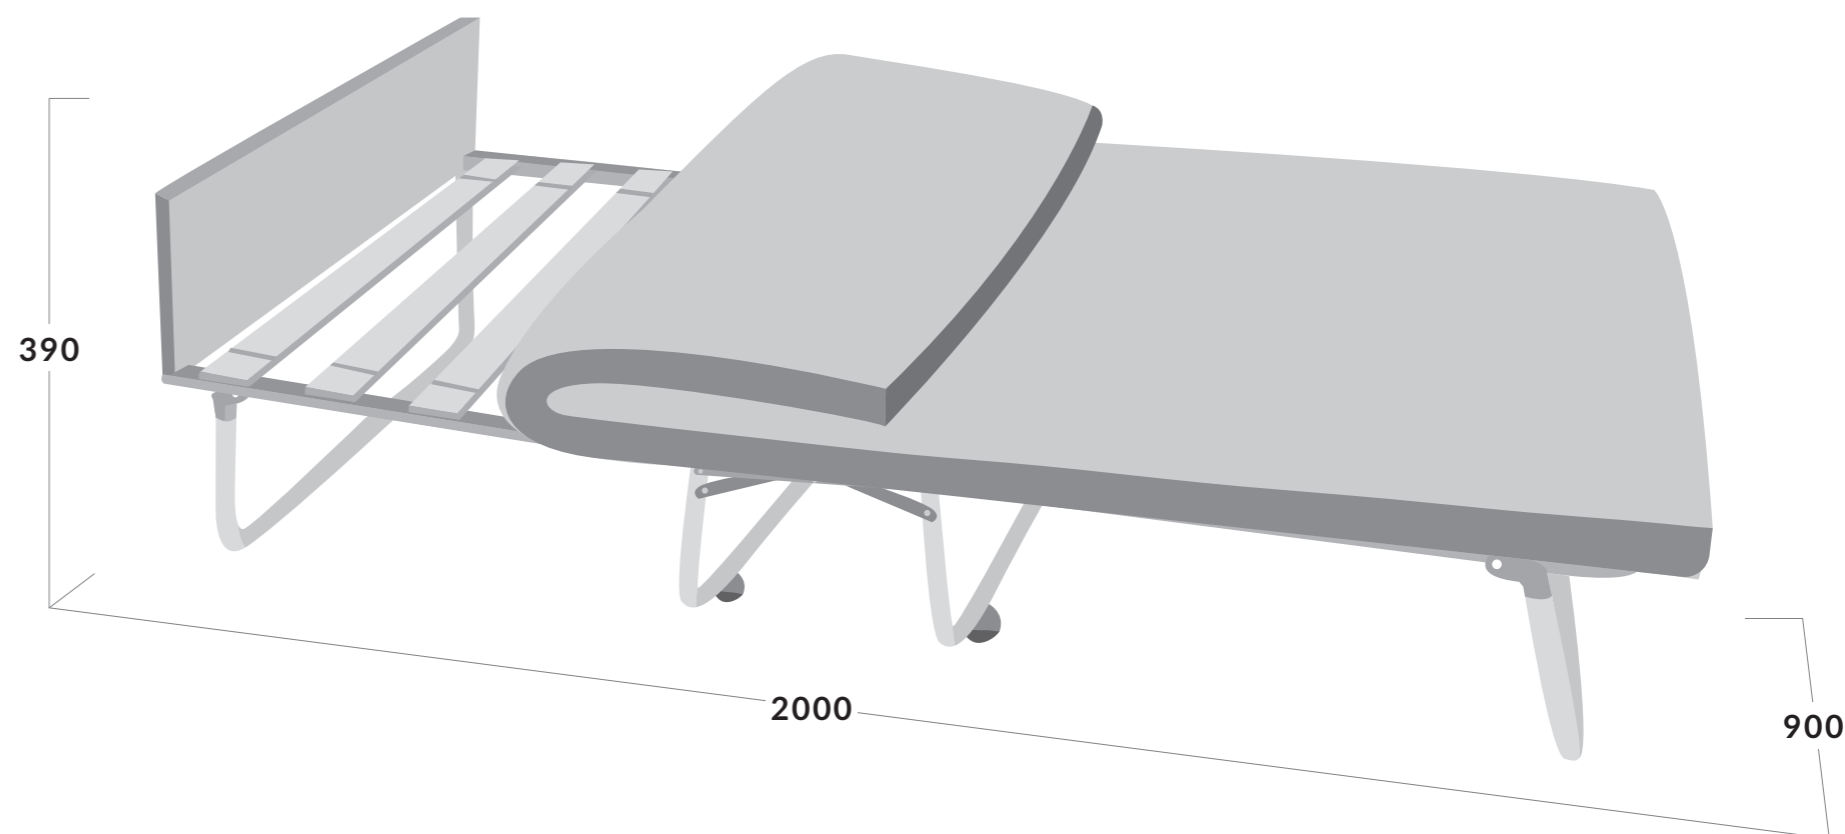

МОДЕЛЬ 208

РАСКЛАДНАЯ КРОВАТЬ

	Габариты в сложенном виде (ШхГхВ), мм:	900 x 900 x 300
	Тип основания:	Ламели
	Общий вес изделия, кг:	19
	Материал каркаса:	Сталь
	Размер трубы каркаса, мм:	25x25
	Толщина матраца, мм:	90
	Наполнитель матраца:	Поролон
	Допустимая нагрузка, кг:	120

Производитель:
ООО «Мебель Импэкс Оптима»
141090, Московская область, г. Королев, мкр. Юбилейный, ул. Маяковского, д.2
(495) 646-12-34, 646-09-10
www.leset.ru
Гарантия 12 месяцев.

Комплектность:

- Каркас в сборе;
- Матрац;
- Упаковка с метизами и комплектующими изделиями;
- Паспорт.

Изготовлено в России в соответствии с ГОСТ 19917-2014.

Раскладная кровать удобна и безопасна в эксплуатации при соблюдении требований данного руководства. Герметичная упаковка защищает изделие от воздействия внешних факторов (влаги, загрязнения).