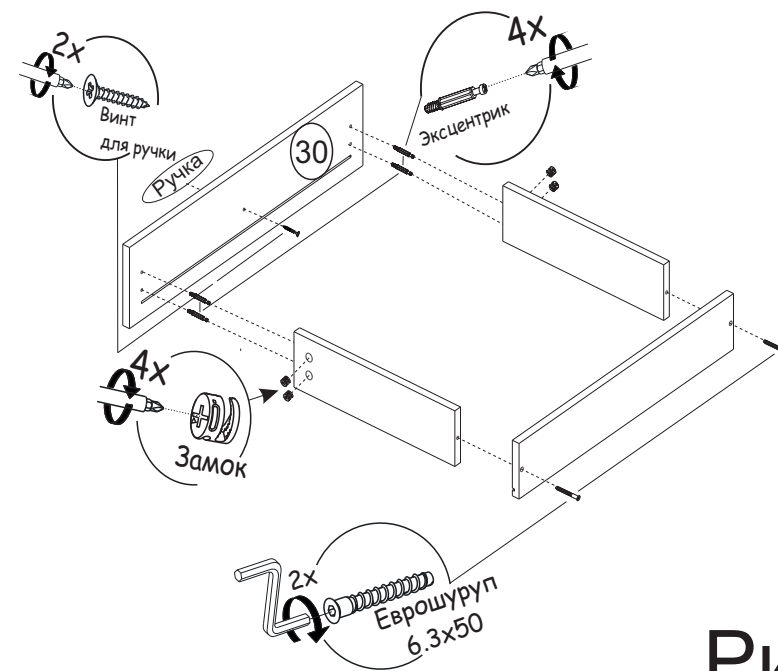

(ВxШxГ)

2150x1800x600

Инструкция по сборке изделия,
правила эксплуатации, гарантийный талон

Перед началом сборки необходимо проверить наличие всех деталей и фурнитуры!

Спецификация на панели и профили				
Поз.	Наименование	Длина	Ширина	Кол-во
25	Задняя стенка ЛДВП	715	395	4
26	Задняя стенка ЛДВП	595	355	1
27	Фасад верхний	720	396	3
28	Фасад	355	596	1
29	Фасад	580	396	1
30	Фасад ящика	137	396	1
31	Фасад нижний	720	396	2
	Брус соединительный	715		1

Фурнитура		
	Ручка С-36/160мм	8шт
	Шуруп к ручке 25мм	16шт
	Инструкция	1шт

Необходимый инструмент для сборки:

Рис.1

Рис.2