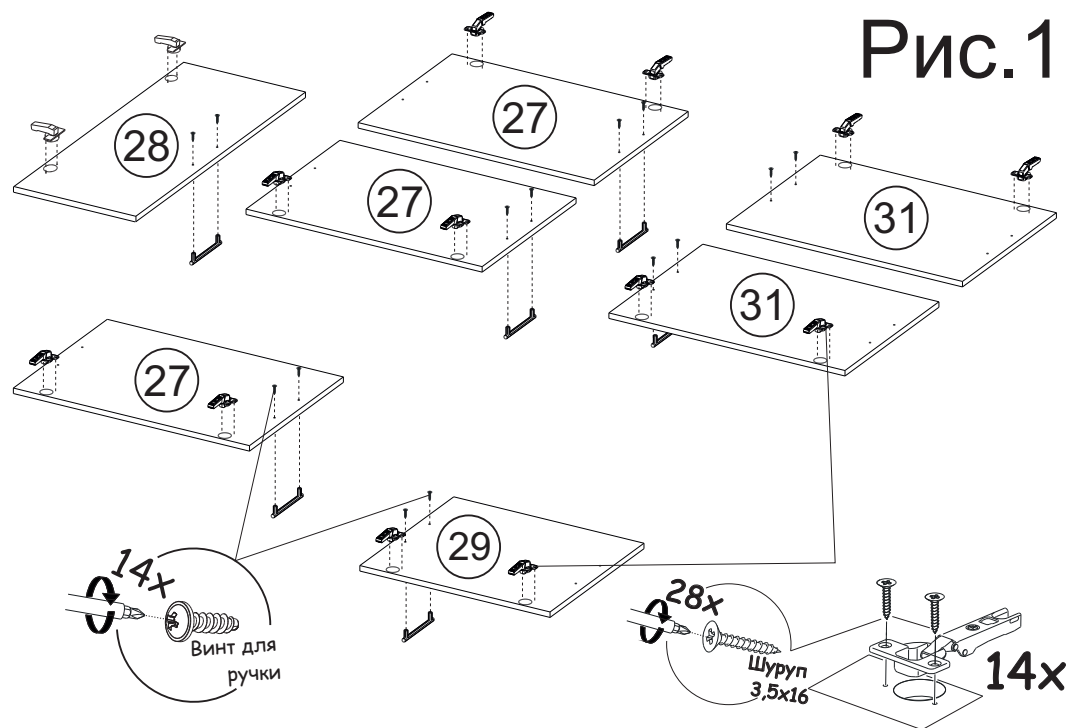

Перед началом сборки необходимо проверить наличие всех деталей и фурнитуры!

Спецификация на панели и профили				
Поз.	Наименование	Длина	Ширина	Кол-во
25	Задняя стенка ЛДВП	715	395	4
26	Задняя стенка ЛДВП	595	355	1
27	Фасад верхний	720	396	3
28	Фасад	355	596	1
29	Фасад	580	396	1
30	Фасад ящика	137	396	1
31	Фасад нижний	720	396	2
	Брус соединительный	715		1

Фурнитура		
	Ручка С-36/160мм	8шт
	Шуруп к ручке 25мм	16шт
	Инструкция	1шт

Необходимый инструмент для сборки:

Рис.1