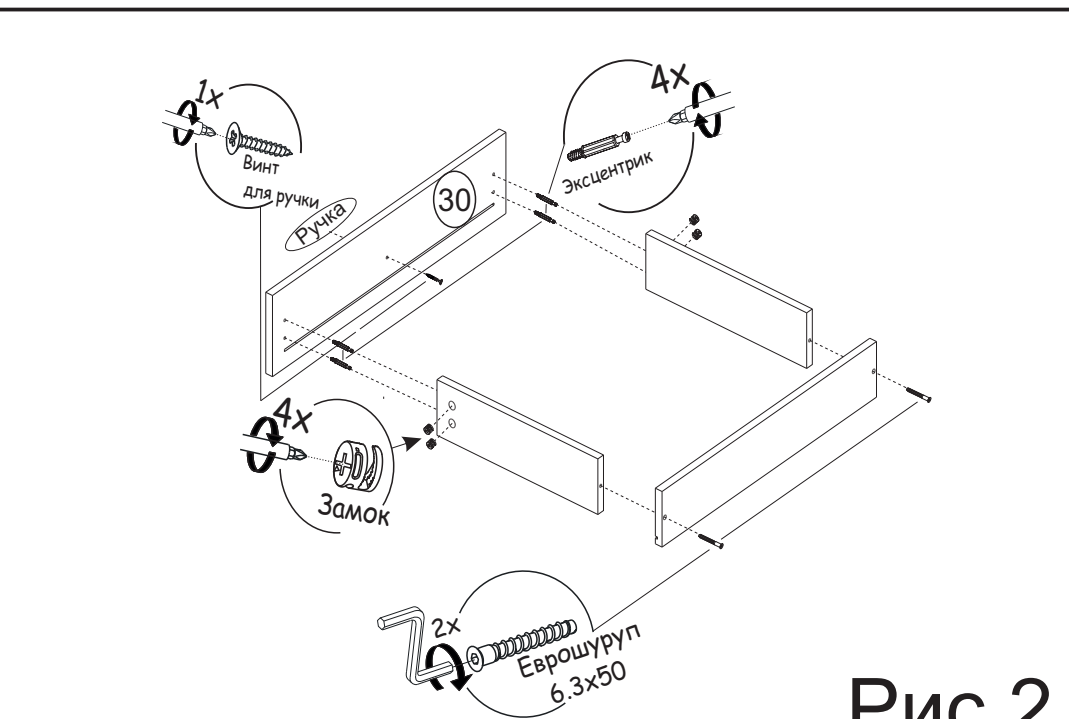

Перед началом сборки необходимо проверить наличие всех деталей и фурнитуры!

Спецификация на панели и профили				
Поз.	Наименование	Длина	Ширина	Кол-во
23	Задняя стенка ЛДВП	715	295	4
24	Задняя стенка ЛДВП	715	395	2
25	Задняя стенка ЛДВП	355	595	1
26	Фасад	720	296	2
27	Фасад верхний	720	396	2
28	Фасад	358	596	1
29	Фасад	580	296	2
30	Фасад ящика	137	596	1
31	Фасад нижний	720	396	2
	Брус соединительный	715		3

Фурнитура		
	Ручка SM4/96мм	9шт
	Ручка KM-1	1шт
	Шуруп к ручке 25мм	19шт
	Шайба 3мм	19шт
	Инструкция	1шт

Необходимый инструмент для сборки:

Рис.1

Рис.2