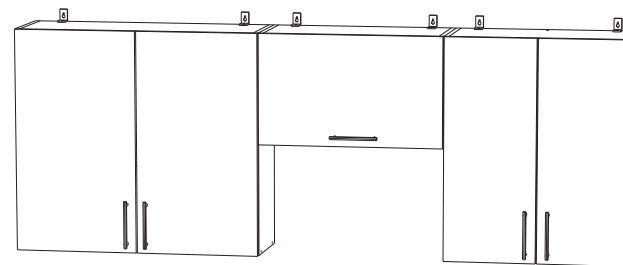

УВАЖАЕМЫЙ ПОКУПАТЕЛЬ

Для удобства транспортирования и предотвращения повреждения изделия, вся мебель поставляется в разобранном виде. Настоятельно рекомендуем доверять сборку профессионалам. Не утилизируйте упаковки пока изделие полностью не собрано! Фирма - изготовитель не несет ответственности за неисправности, являющиеся результатом нарушения правил транспортирования и хранения, а также в случае несоблюдения рекомендаций по сборке, уходу и эксплуатации.

ПРАВИЛА УХОДА И ЭКСПЛУАТАЦИИ

Для сохранения мебели в хорошем состоянии в течение длительного срока необходимо соблюдать следующие правила:

1. Беречь поверхность мебели от механических повреждений.
2. Во избежании набухания щитов не допускать скопления воды на поверхности.
3. Поверхности мебели и лицевую фурнитуру можно чистить влажной тканью с применением хозяйственного мыла с последующей протиркой насухо.
4. Следить, чтобы температура посуды или приборов, находящихся в контакте с поверхностью мебели, не превышала 120°C.
5. Если расстояние между боковыми поверхностями мебели и газовой или электрической плитами меньше 25мм, то обязательно применение прокладки из асбестового листа.
6. **ЗАПРЕЩАЕТСЯ:** применять эфир, бензин, ацетон и другие растворители. Использовать для чистки наждачную бумагу, соду и другие средства, содержащие абразивные материалы.

ТЭКС
МЕБЕЛЬНАЯ КОМПАНИЯ

№

(ВхШхГ)

2150x2000x600

Инструкция по сборке изделия,
правила эксплуатации, гарантийный талон

Изготовитель
ООО "МКТ"
ИНН 5835130030

Дата выпуска – 2022 год.
Срок службы – 5 лет
Гарантийный срок
эксплуатации – 24 месяца.
Произведено в России

Юр. адрес: 440015, г. Пенза,
ул. Литвинова, д.56, корп. 2
Фактич. адрес: 440015, г. Пенза,
ул. Литвинова, д.56, корп. 2

Ф : "
готовое решение с окопом" 2.0м

Декларация о соответствии:
ЕАЭС N RU Д-РУ.МН33.В.00309/19
от 13.12.2019 г.