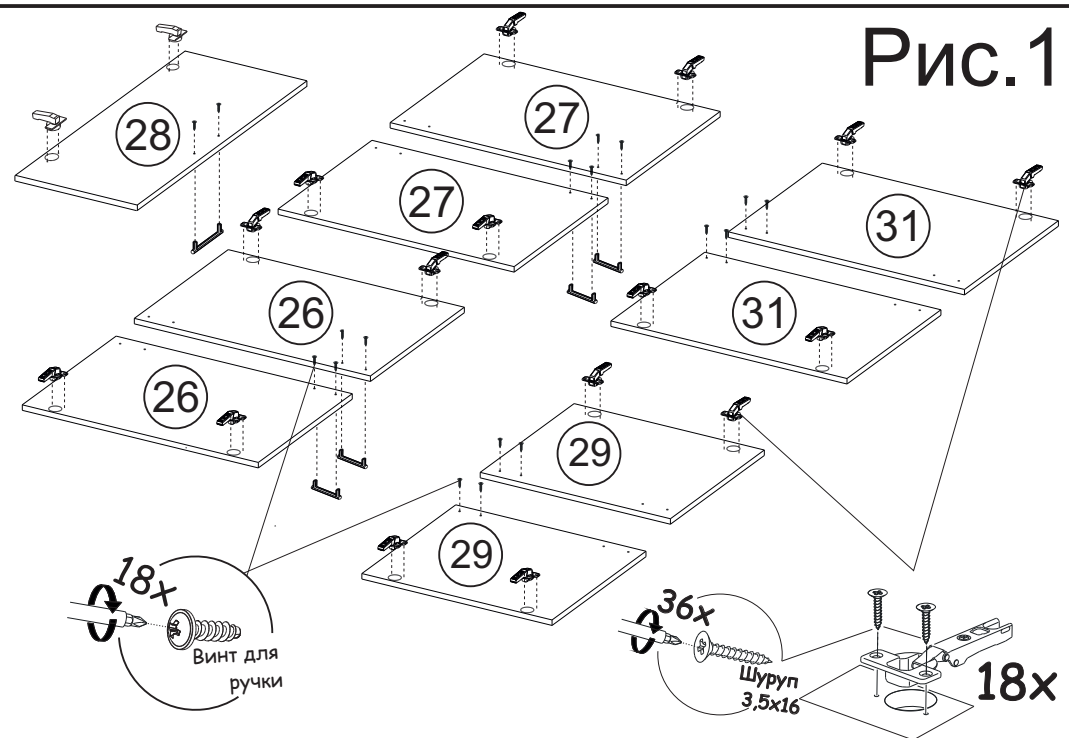

Перед началом сборки необходимо проверить наличие всех деталей и фурнитуры!

Спецификация на панели и профили				
Поз.	Наименование	Длина	Ширина	Кол-во
23	Задняя стенка ЛДВП	715	295	4
24	Задняя стенка ЛДВП	715	395	2
25	Задняя стенка ЛДВП	355	595	1
26	Фасад	720	296	2
27	Фасад верхний	720	396	2
28	Фасад	358	596	1
29	Фасад	580	296	2
30	Фасад ящика	137	596	1
31	Фасад нижний	720	396	2
	Брус соединительный	715		3

Фурнитура		
	Ручка SM4/96мм	9шт
	Ручка KM-1	1шт
	Шуруп к ручке 25мм	19шт
	Шайба 3мм	19шт
	Инструкция	1шт

Необходимый инструмент для сборки:

Рис.1

Рис.2