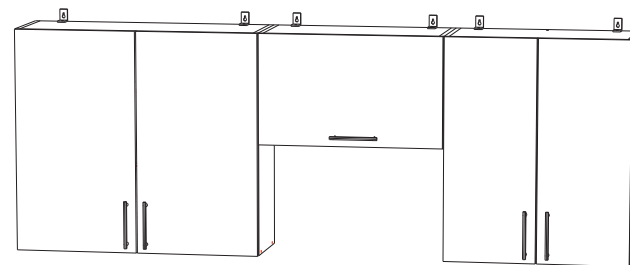

ГАРАНТИЙНЫЕ ОБЯЗАТЕЛЬСТВА

Предприятие-изготовитель гарантирует соответствие изделия требованиям **ГОСТ 16371-52014** при соблюдении условий транспортирования и хранения. Гарантийный срок эксплуатации-24 месяца. Срок исчисляется со дня продажи.

Гарантия не распространяется на мебель, имеющую механические повреждения (вырывы, царапины и др.), утолщение щитов от влаги (разбухание), возникшие от неправильного ухода, не имеющую штампа ОТК, а так же на фурнитуру. В случае обнаружения производственных дефектов предприятие обязуется устранить их путем замены отдельных деталей.

Срок службы изделия - 5 лет.

ВНИМАНИЕ

Фирма - изготовитель оставляет за собой право вносить незначительные изменения в конструкцию изделия, не влияющие на качество продукции или улучшающие его.

УВАЖАЕМЫЙ ПОКУПАТЕЛЬ

Для удобства транспортирования и предотвращения повреждения изделия, вся мебель поставляется в разобранном виде. Настоятельно рекомендуем доверять сборку профессионалам. Не утилизируйте упаковки пока изделие полностью не собрано! Фирма - изготовитель не несет ответственности за неисправности, являющиеся результатом нарушения правил транспортирования и хранения, а также в случае несоблюдения рекомендаций по сборке, уходу и эксплуатации.

ПРАВИЛА УХОДА И ЭКСПЛУАТАЦИИ

Для сохранения мебели в хорошем состоянии в течение длительного срока необходимо соблюдать следующие правила: