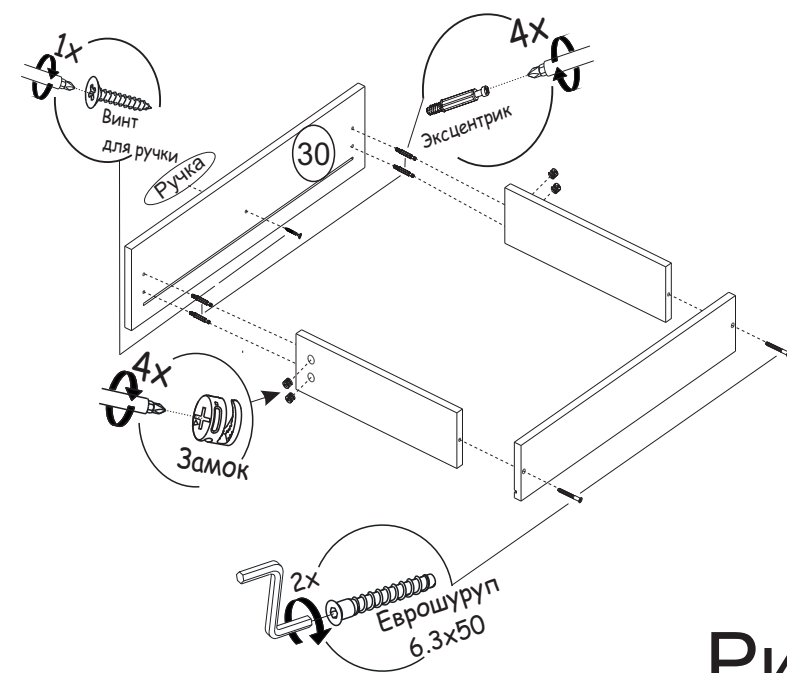

Перед началом сборки необходимо проверить наличие всех деталей и фурнитуры!

Спецификация на панели и профили				
Поз.	Наименование	Длина	Ширина	Кол-во
23	Задняя стенка ЛДВП	715	295	4
24	Задняя стенка ЛДВП	715	395	2
25	Задняя стенка ЛДВП	355	595	1
26	Фасад	720	296	2
27	Фасад	720	396	4
28	Фасад	358	596	1
29	Фасад	580	296	2
30	Фасад ящика	137	596	1
	Брус соединительный	715		3

Фурнитура		
	Ручка СМ4/96мм	9шт
	Ручка КМ-1	1шт
	Шуруп к ручке 25мм	19шт
	Шайба 3мм	19шт
	Инструкция	1шт

Необходимый инструмент для сборки:

Рис.1

Рис.2