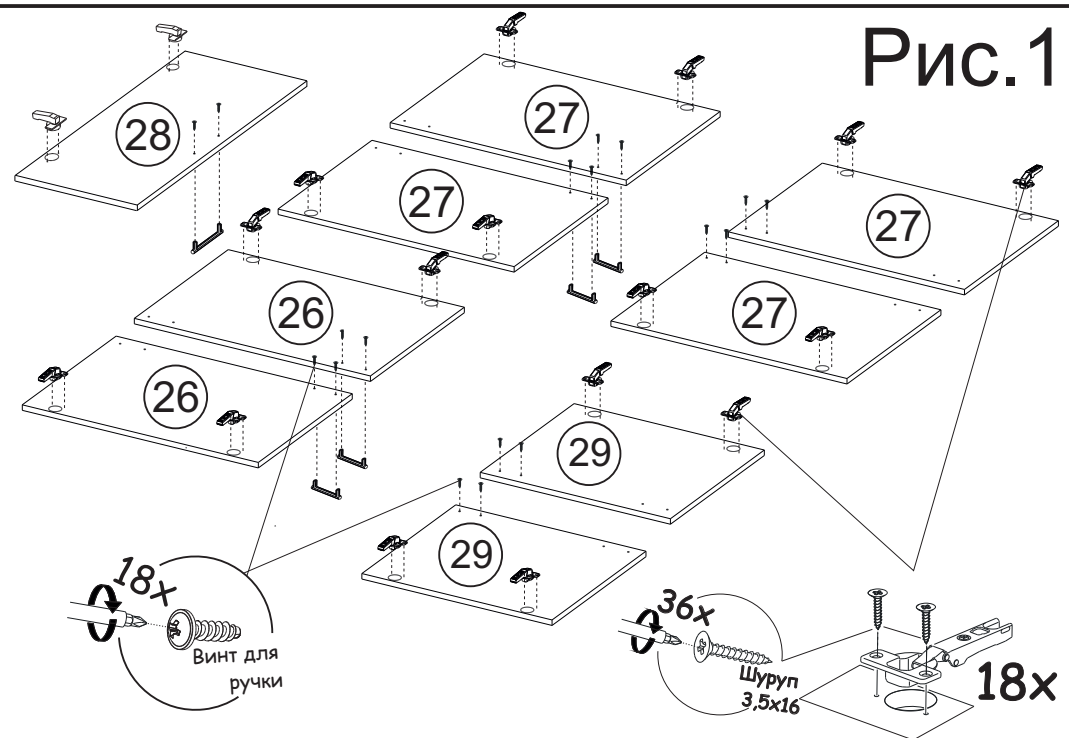

Перед началом сборки необходимо проверить наличие всех деталей и фурнитуры!

Спецификация на панели и профили				
Поз.	Наименование	Длина	Ширина	Кол-во
23	Задняя стенка ЛДВП	715	295	4
24	Задняя стенка ЛДВП	715	395	2
25	Задняя стенка ЛДВП	355	595	1
26	Фасад	720	296	2
27	Фасад	720	396	4
28	Фасад	358	596	1
29	Фасад	580	296	2
30	Фасад ящика	137	596	1
	Брус соединительный	715		3

Фурнитура		
	Ручка СМ4/96мм	9шт
	Ручка КМ-1	1шт
	Шуруп к ручке 25мм	19шт
	Шайба 3мм	19шт
	Инструкция	1шт

Необходимый инструмент для сборки:

Рис.1

Рис.2