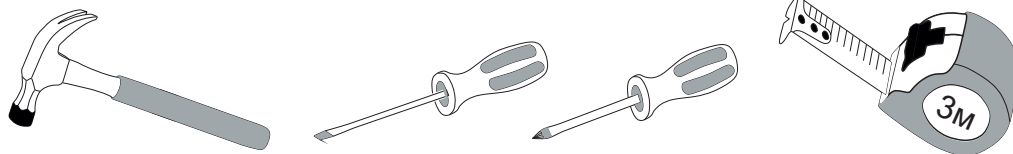

Фурнитура		
	Ручка СМ4/96мм	9шт
	Ручка КМ-1	1шт
	Шуруп к ручке 25мм	19шт
	Шайба 3мм	19шт
	Инструкция	1шт

Необходимый инструмент для сборки:

Рис.1

Рис.2