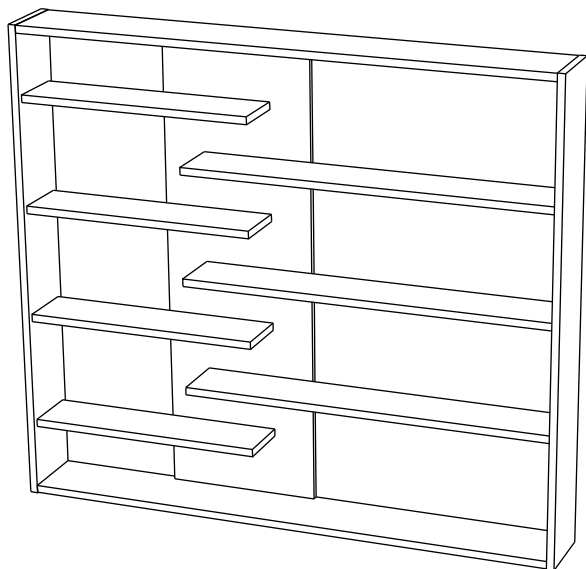

ПАСПОРТ

Малые формы - Стеллаж 1600 мм (МФС 1600)

ДЕТАЛИ И КОМПЛЕКТУЮЩИЕ

Габаритные размеры: 1600x202x1404 мм.

1	Задняя стенка (дсп 16мм)	1354x441 мм	1 ШТ.
2	Щит горизонт. (дсп22мм)	1156x201 мм	2 ШТ.
3	Стенка левая (дсп22мм)	1400x202 мм	1 ШТ.
4	Стенка правая (дсп22мм)	1400x202 мм	1 ШТ.
5	Полка (дсп22мм)	1079x167 мм	3 ШТ.
6	Полка 1 (дсп22мм)	679x167 мм	4 ШТ.

М	КЛЮЧ ШЕСТИГРАННЫЙ		1 ШТ.
С	КОНФИРМАТ 7X50		40 ШТ.
Р	ЗАГЛУШКА КОНФИРМАТА		40 ШТ.
О	КОМПЛЕКТ ПОДВЕС		2 к-кта.
К	САМОРЕЗ 3,5X16		28 ШТ.
П	ПОДПЯТНИК		10 ШТ.

НАЗНАЧЕНИЕ

Наборы корпусной мебели предназначены для оборудования бытовых помещений.

ПОСТАВКА

Малые формы - Стеллаж 1600 мм (МФС1600) поставляется в разобранном виде.

Предприятие оставляет за собой право вносить изменения в конструкцию, комплектацию и внешний вид изделий.

ПОРЯДОК СБОРКИ

Сборка выполняется на чистой и ровной поверхности