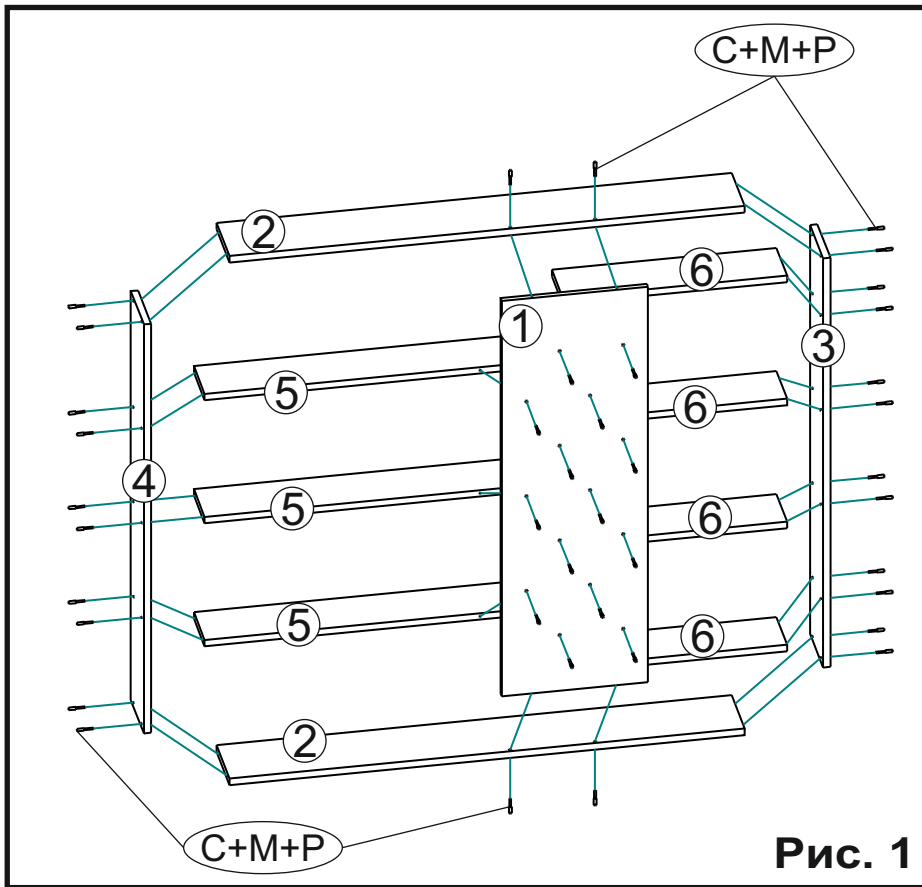

ПОРЯДОК СБОРКИ

Сборка выполняется на чистой и ровной поверхности

Конфирматами (С) закрепить полки (5,6) и горизонтальные щиты(2) к боковым стенкам (3,4) и задней стенке (1).

При сборке угол между боками и полками должен быть 90 градусов.

Установить на видимый крепеж заглушки (Р)(Рис.3)

Далее саморезами (К) закрепить подпятники (П) к нижней части стеллажа(при расположении стеллажа на полу) . После установки стеллажа на место его необходимо закрепить к стене комплектными подвесами как показано на рис.2. Установить на подвесы заглушки

Общие условия по эксплуатации (хранению) и уходом за мебелью

Срок, в течение которого мебель сохраняет красоту и функциональность, в значительной степени зависит от условий эксплуатации.

Свет - Не допускайте прямого воздействия солнечных лучей на мебель.

Температура - Изделия мебели не должны быть расположены менее 1м. от источника тепла. Рекомендуемая температура воздуха при хранении и эксплуатации +10°С. . . +25°С. Не допускайте попадания на изделия мебели горячих предметов (утюги, посуда с кипятком и т.п.) или продолжительного воздействия вызывающих нагревание излучений (свет мощных ламп, незранированные микроволновые излучатели и т.п.)

Влажность - 45 – 60% - рекомендуемая относительная влажность в месте нахождения изделия мебели.

Правила ухода за мебелью

Не допускайте воздействия на изделия мебели агрессивных жидкостей (кислот, щелочей, масел, растворителей) и абразивных составов. Для удаления влаги используйте сухую мягкую ткань

ВНИМАНИЕ! Несоблюдение вышеизложенных условий и рекомендаций повлекшее возникновение недостатков изделия мебели, является **основанием утраты права на гарантийное обслуживание.**

Срок гарантии составляет 24 месяца

Гарантийные обязательства не распространяются на дефекты, вызванные вследствие:

- затопления, пожара и других ЧП или стихийных бедствий (причины, независящие от сторон);
- если на изделии обнаружены следы химического, термического или механического повреждения;
- неисправности при нормальном износе изделия;
- при неправильной транспортировке, выполненной самостоятельно, сборке изделия или изменении конструкции;
- нарушение правил эксплуатации, умышленно-причиненный ущерб.

Также гарантия не распространяется при:

- истечении срока годности гарантии;
- отсутствии гарантии у изготовителя;
- отсутствие гарантии у покупателя;
- внесение поправок в текст гарантийного талона в одностороннем порядке.

При нарушении и несоблюдении правил эксплуатации, изготовитель не несет ответственность. Стоимость ущерба в таком случае определяется фабрикой в частичном или полном размере.

По истечению гарантийного срока, на усмотрение производителя может быть принято соглашение о дополнительных обязательствах (Федеральный закон от 21.12.04 года, ст. 171)

Обмен мебели невозможен, если это гарнитура или комплекты из мебели. Однако, если в мебели присутствует недостаток или дефект, потребитель вправе потребовать его замены, согласно ст.18 Закона о защите прав потребителей РФ.

Вернуть можно мебель в единичной комплектации, если она:

- не повреждена;
- не была использована и сохранила товарный вид, фабричные ярлыки, инструкцию, упаковку и другое.

Выделяется 14 дней с момента приобретения, предъявляется чек о покупке и есть возможность вернуть деньги.