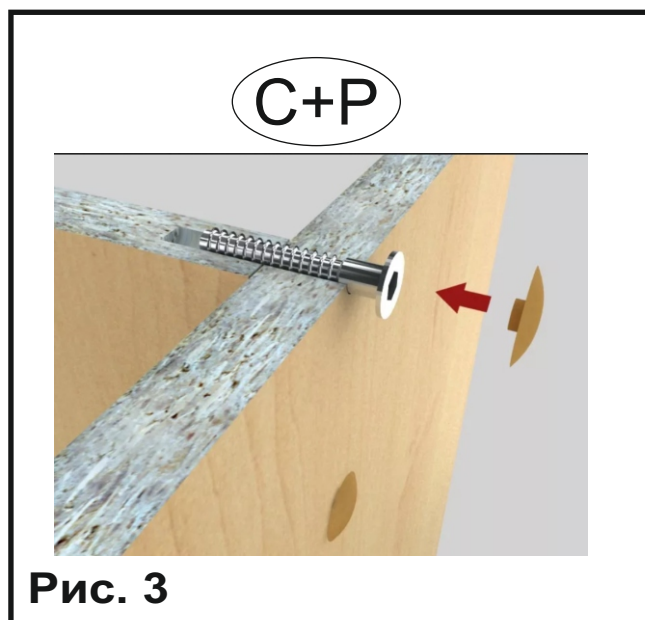

НАЗНАЧЕНИЕ

Наборы корпусной мебели предназначены для оборудования бытовых помещений.

ПОСТАВКА

Малые формы - Стеллаж 1600 мм (МФС1600) поставляется в разобранном виде.

Предприятие оставляет за собой право вносить изменения в конструкцию, комплектацию и внешний вид изделий.