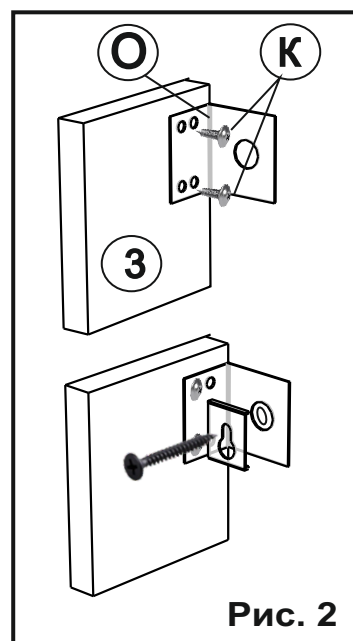

ПАСПОРТ

Малые формы - Стеллаж 1600 мм (МФС 1600)

ДЕТАЛИ И КОМПЛЕКТУЮЩИЕ

Габаритные размеры: 1600x202x1404 мм.

1	Задняя стенка (дсп 16мм)	1354x441 мм	1 ШТ.
2	Щит горизонт. (дсп22мм)	1156x201 мм	2 ШТ.
3	Стенка левая (дсп22мм)	1400x202 мм	1 ШТ.
4	Стенка правая (дсп22мм)	1400x202 мм	1 ШТ.
5	Полка (дсп22мм)	1079x167 мм	3 ШТ.
6	Полка 1 (дсп22мм)	679x167 мм	4 ШТ.

М	КЛЮЧ ШЕСТИГРАННЫЙ		1 ШТ.
С	КОНФИРМАТ 7X50		40 ШТ.
Р	ЗАГЛУШКА КОНФИРМАТА		40 ШТ.
О	КОМПЛЕКТ ПОДВЕС		2 к-кта.
К	САМОРЕЗ 3,5X16		28 ШТ.
П	ПОДПЯТНИК		10 ШТ.

НАЗНАЧЕНИЕ

Наборы корпусной мебели предназначены для оборудования бытовых помещений.